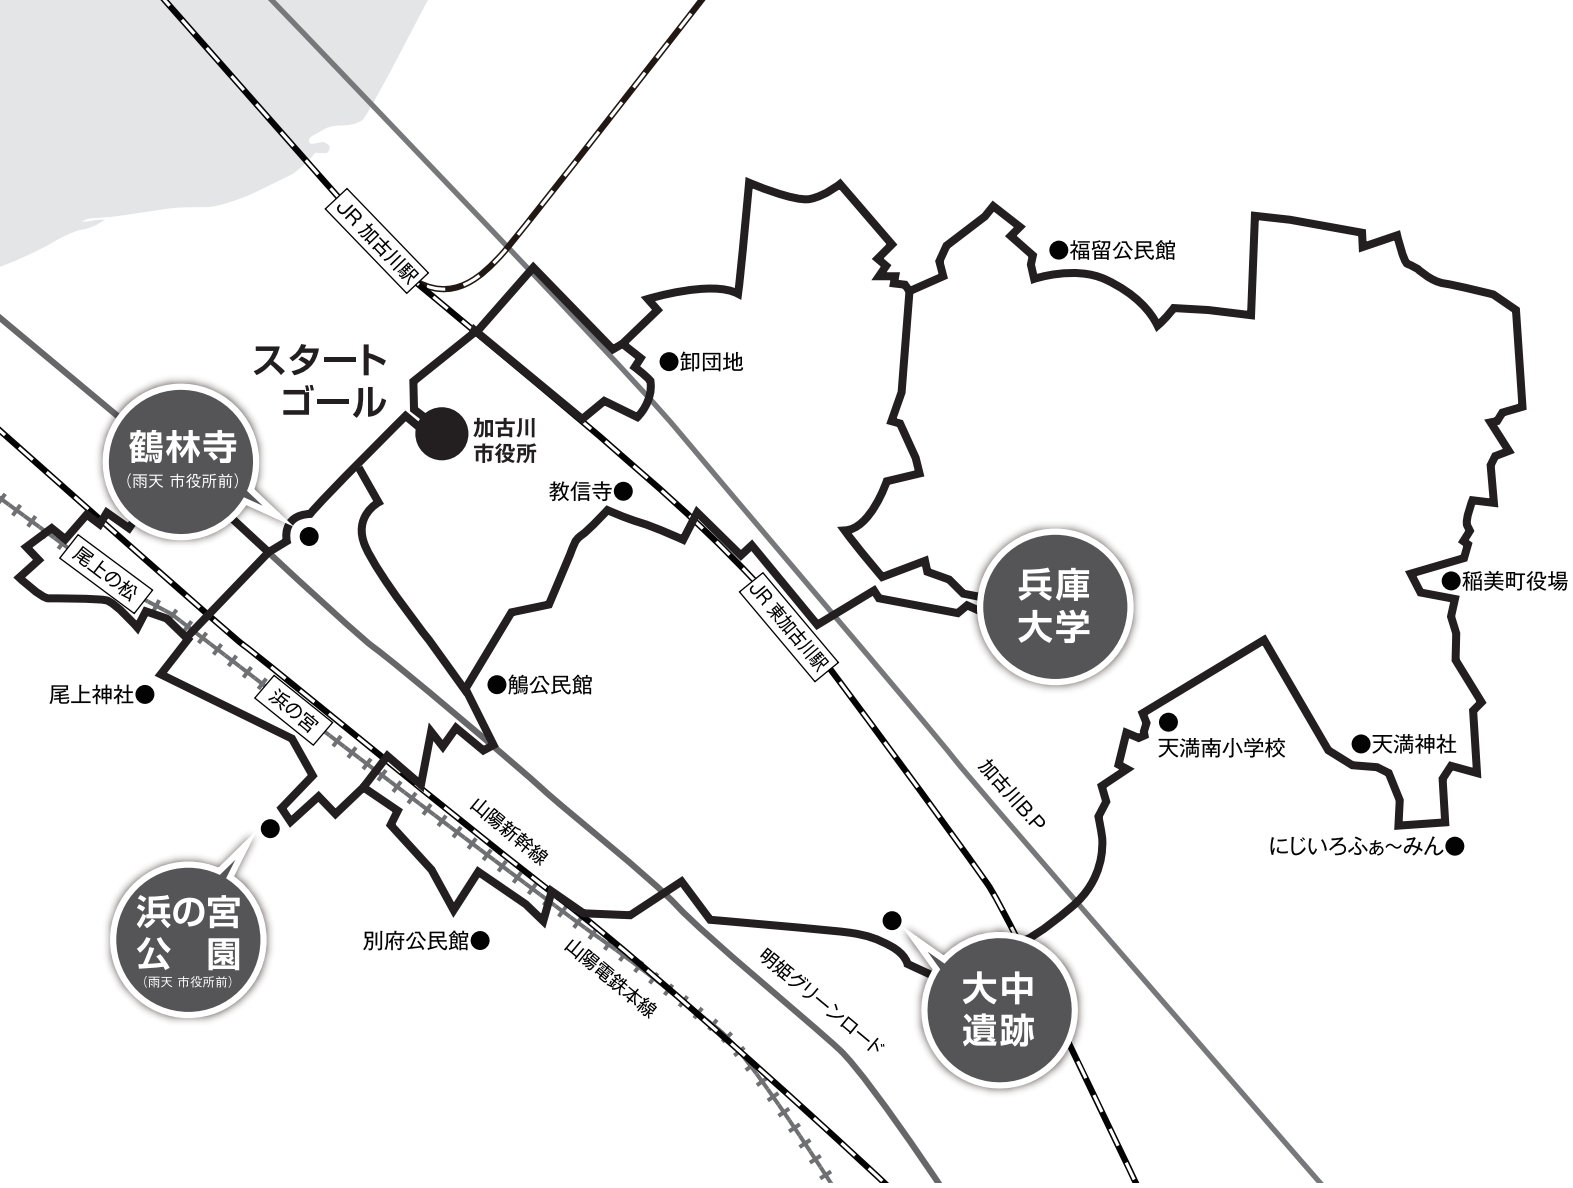

浜の宮公園

会場 / 市役所ステージ・ツデーマーチの各チェックポイント

11/12

土

START 10:30-14:30

雨天決行
荒天中止

兵庫大学

鶴林寺
(雨天 市役所前)

ミュージック MUSIC FESTIVAL フェスティバル

演奏スケジュール

加古川市役所ステージ

加古川市立志方中学校 13:00～13:30

加古川市立神吉中学校 13:45～14:15

浜の宮公園 (雨天 市役所前)

加古川市立浜の宮中学校 12:15～12:45

兵庫大学